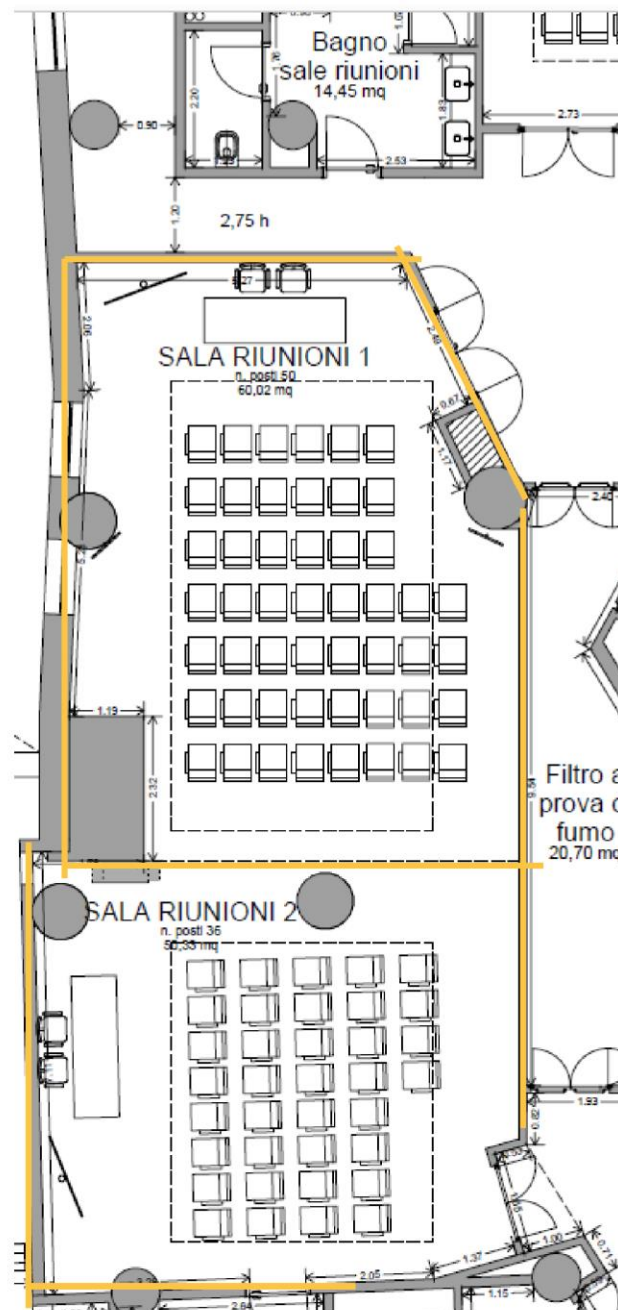

Sala Terragni

AD OGGI DISPONIBILI

Platea

Banchi scuola

U-shape

Cabaret

Sala Nervi - modulare	60	40	40	30
Sala Terragni - modulare	30	30	20	20
Sala Nervi - plenaria	120	70	45	50

Location

La sala si trova presso il piano B dell'hotel, raggiungibile dall'ingresso della reception tramite una rampa di scale o un piano in ascensore.

Dotazioni

1 Monitor 82", 3 monitor 52", connessione WI-Fi, sistema di amplificazione, Registrazione audio, cancelleria, lavagna a fogli mobili. La sala dispone di 3 finestre con affaccio su nostro chiostro interno.

20

25

20

Location

La sala si trova presso il piano A dell'hotel, ovvero il piano di ingresso della struttura. Molto luminosa, la sala si trova vicina non solo al ricevimento, che sarà a disposizione per qualunque richiesta, ma anche al lounge bar della nostra hall, per pause caffè e light lunch.