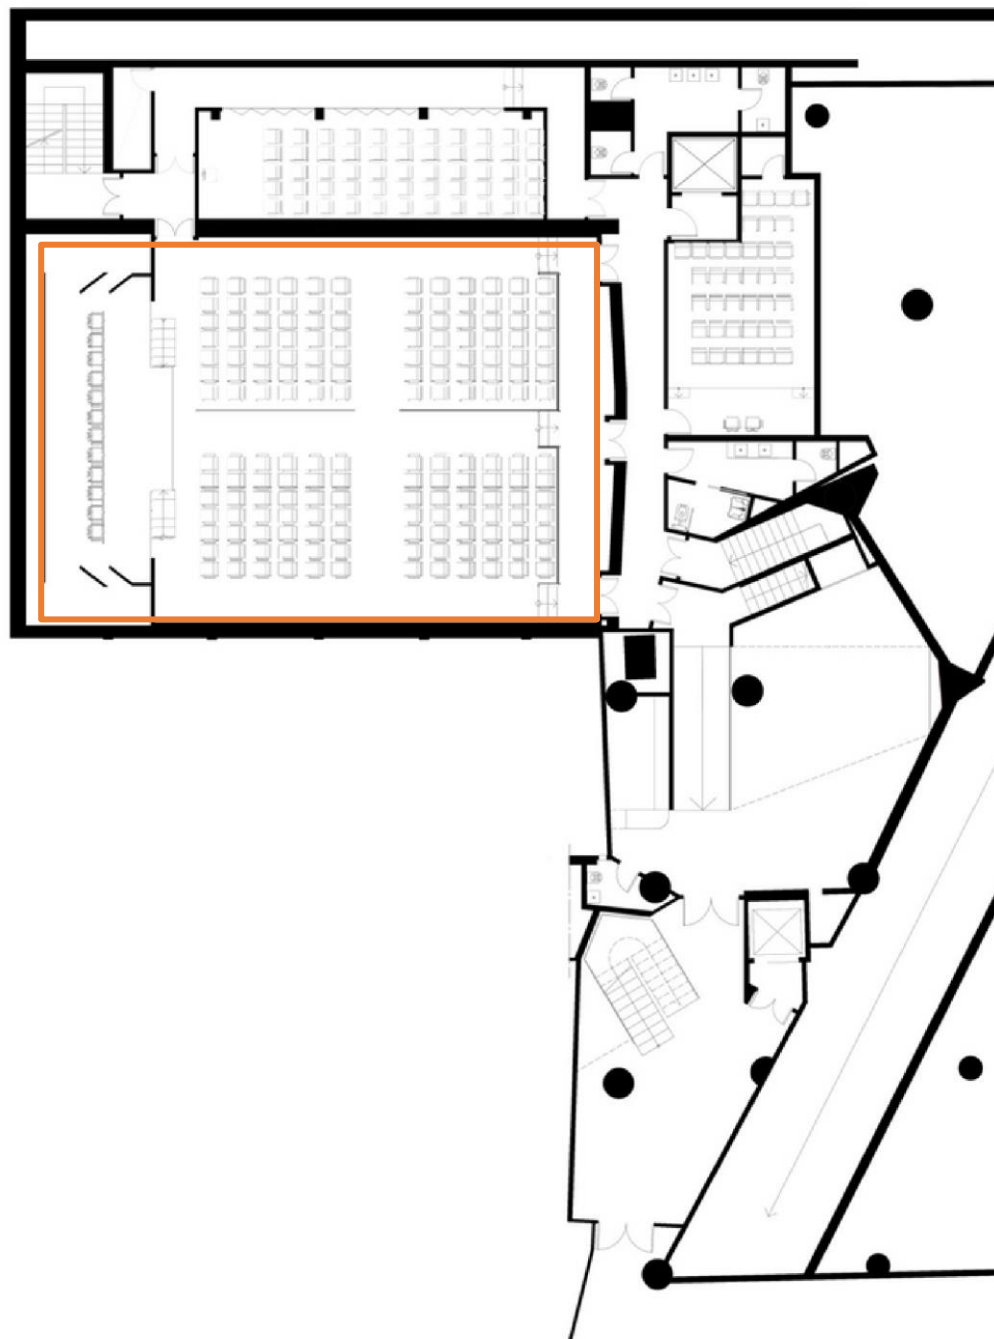

La sala si trova presso il piano B dell'hotel, raggiungibile dall'ingresso della reception tramite una rampa di scale o un piano in ascensore.

Dotazioni

1 Monitor 82", 3 monitor 52", connessione WI-Fi, sistema di amplificazione, Registrazione audio, cancelleria, lavagna a fogli mobili. La sala dispone di 3 finestre con affaccio su nostro chiostro interno.

20

25

20

Location

La sala si trova presso il piano A dell'hotel, ovvero il piano di ingresso della struttura. Molto luminosa, la sala si trova vicina non solo al ricevimento, che sarà a disposizione per qualunque richiesta, ma anche al lounge bar della nostra hall, per pause caffè e light lunch.

Dotazioni

1 Monitor 62" con connessione HDMI oppure schermo con video proiettore, connessione WI-Fi, cancelleria, lavagna a fogli mobili

SALA LIBERA
AD OGGI DISPONIBILE

THE HIVE

★★★★ ROME

*Convenzioni
&
Meeting*