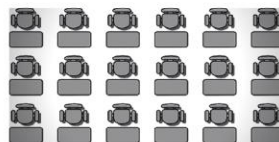

Sala Terragni

AD OGGI DISPONIBILI

Platea

Banchi scuola

U-shape

Cabaret

Sala Nervi - modulare	60	40	40	30
Sala Terragni - modulare	30	30	20	20
Sala Nervi - plenaria	120	70	45	50

Location

La sala si trova presso il piano B dell'hotel, raggiungibile dall'ingresso della reception tramite una rampa di scale o un piano in ascensore.

Dotazioni

1 Monitor 82", 3 monitor 52", connessione WI-Fi, sistema di amplificazione, Registrazione audio, cancelleria, lavagna a fogli mobili. La sala dispone di 3 finestre con affaccio su nostro chiostro interno.

Foto

AD OGGI DISPONIBILI

Platea

Banchi scuola

U-shape

Cabaret

Beesness Center

30